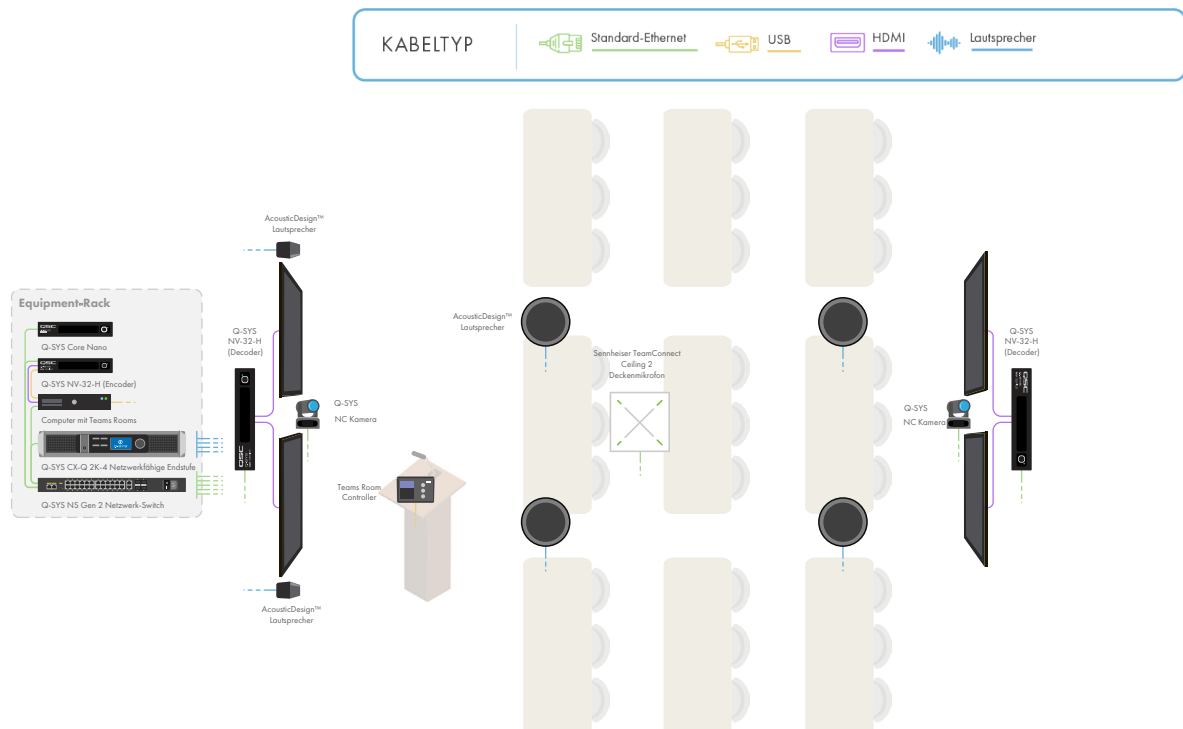

Lösungs-Übersicht

Lösungen für Besprechungsräume: Schulungsräume

Bringen Sie mit Q-SYS die Microsoft Teams Rooms Erfahrung in Ihre High-Impact-Schulungsräume. Unsere für Teams zertifizierten Geräte, darunter Deckeneinbau-, Decken- und gerichtete Lautsprecher, erlauben passgenaue Designs für jeden Raum. Der Q-SYS Core Prozessor verarbeitet dabei nicht nur Audiosignale, sondern bietet auch Multikamera-Switching, Automation und Raumsteuerung.

- Als Systemhub dient ein Q-SYS Core Nano Prozessor. Er verbindet sich über eine einzige treiberlose USB-Verbindung für Audio und Video mit dem Teams Rooms Computer.
- Das für Teams Rooms zertifizierte Musterdesign bietet zertifizierte Audioeinstellungen für Microsoft Teams Rooms, einschließlich einer fortschrittlichen, konfigurierbaren akustischen Echokompensation (AEC) und Rauschunterdrückung, die selbst in schwierigen Räumen eine echofreie Audioübertragung ermöglichen.
- Sie können beliebig viele der vernetzten Q-SYS NC-12x80 und NC-20x60 PTZ-Konferenzkameras einsetzen, um mehrere Perspektiven abzudecken und immer den passenden Bildausschnitt zu nutzen.
- Die AcousticDesign™ AD-C6T Lautsprecher eignen sich perfekt als Overhead-Deckeneinbaulautsprecher oder für offene Deckenkonstruktionen.
- Die AcousticDesign™ AD-S802T Säulen-Wandlautsprecher mit gerichteter Audioabstrahlung bieten ein besonders natürliches Videoconferencing-Erlebnis, wenn sie neben dem Bildschirm angebracht werden.
- Video-Endpunkte der Q-SYS NV Serie bieten Multi-Stream-Video Encoding/Decoding für eine vernetzte HDMI-Video-Distribution.
- Das Sennheiser TeamConnect Ceiling 2 Deckenmikrofon mit Beamforming-Technologie und automatischer Dynamikanpassung ermöglicht flexible Raumkonfigurationen und nimmt Sprache gleichmäßig aus allen Richtungen im Raum auf.