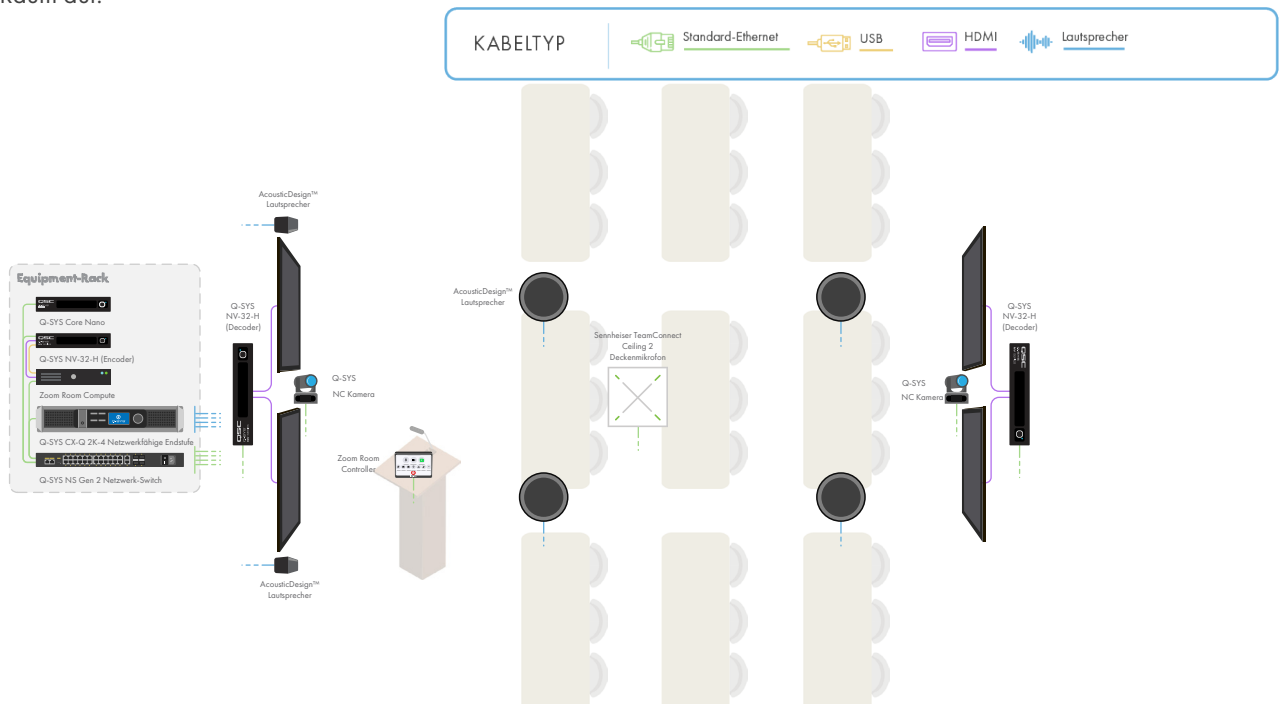

Lösungs-Übersicht

Lösungen für Besprechungsräume: Schulungsräume

Mit Q-SYS verwandeln Sie Ihre High-Impact Schulungsräume in erstklassige Zoom Rooms Umgebungen. Unser vielseitiges Portfolio mit zahlreichen Lautsprecheroptionen für den Deckeneinbau, offene Decken oder gerichtete Abstrahlung passt sich perfekt den spezifischen Anforderungen des Raums an. Die Leistung des Q-SYS Core Prozessors geht weit über die reine Audio-Signalverarbeitung hinaus: Er ermöglicht Multi-Kamera-Umschaltung, Automatisierung und umfassende Funktionen für die Raumsteuerung.

- Als Systemhub dient ein Q-SYS Core Nano Prozessor. Er verbindet sich über eine einzige treiberlose USB-Verbindung für Audio und Video mit dem Zoom Rooms Compute Device.
- Die Zoom Rooms Designvorlage bietet für Zoom Rooms optimierte Audio-Konfigurationen, inklusive akustischer Echokompensation (AEC) und Rauschunterdrückung. Diese Features gewährleisten sogar in extrem anspruchsvollen Umgebungen ein echofreies Audiosignal.
- Sie können beliebig viele der netzwerkfähigen Q-SYS NC-12x80 und NC-20x60 PTZ-Konferenzkameras einsetzen, um mehrere Perspektiven abzudecken und immer den passenden Bildausschnitt zu nutzen.
- Die AcousticDesign™ AD-C6T Lautsprecher eignen sich perfekt als Overhead-Deckeneinbaulautsprecher oder für offene Deckenkonstruktionen.
- Die AcousticDesign™ AD-S802T Säulen-Wandlautsprecher mit gerichteter Audioabstrahlung bieten ein besonders natürliches Videoconferencing-Erlebnis, wenn sie neben dem Bildschirm angebracht werden.
- Video-Endpunkte der Q-SYS NV Serie bieten Multi-Stream-Video Encoding/Decoding für eine vernetzte HDMI-Video-Distribution.
- Das Sennheiser TeamConnect Ceiling 2 Deckenmikrofon mit Beamforming-Technologie und automatischer Dynamikanpassung ermöglicht flexible Raumkonfigurationen und nimmt Sprache gleichmäßig aus allen Richtungen im Raum auf.