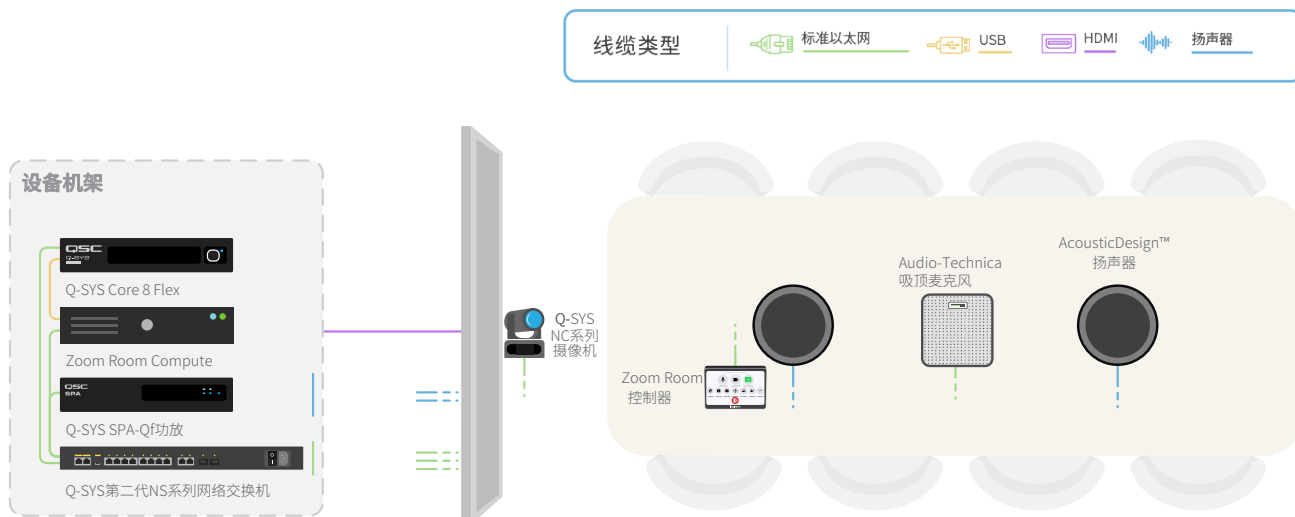

## 解决方案概览指南

会议室解决方案：中型会议室 - 座位数量：6-8

通过Q-SYS将Zoom Rooms体验带到高规格的中型会议室。我们获得Zoom认证的庞大设备组合，包括吊顶音响、开放式天花板音响和定向音响，能满足各种空间的设计需要。除了音频处理外，Q-SYS Core处理器还支持多摄像机切换、自动化和房间控制。

- Q-SYS Core 8 Flex处理器是系统的中心。它能通过一个免驱动USB音视频接口连接到Zoom Rooms Compute设备。
- 获得认证的Zoom Rooms示范设计为Zoom Rooms提供了经过认证的音频功能，包括高级可配置声学回声消除(AEC)和降噪功能，即使部署在最具挑战性的环境中，也可以提供优秀的无回声音频表现。
- Q-SYS NC-12x80网络云台摄像机让您可以使用多个Q-SYS网络会议摄像机，提供多个视角，从而始终保证呈现最佳画面。
- AcousticDesign™系列AD-C4T吸顶扬声器非常适合作为吊顶和开放式天花板应用中的悬挂扬声器。
- Audio-Technica ATND1061吸顶式波束成型阵列网络麦克风非常适合要求灵活安装吸顶麦克风的房间。

### 吸顶麦克风和扬声器

适合采用标准吊顶高度并希望保持桌面整洁的传统会议空间。

产品	数量	
<a href="#">Q-SYS Core 8 Flex处理器</a>	1	
<a href="#">Q-SYS NS10-125++网络交换机</a>	1	
<a href="#">Q-SYS NC-12x80网络摄像头</a>	1	
<a href="#">Audio-Technica ATND1061吸顶麦克风</a>	1	
<a href="#">AD-C4T吸顶扬声器</a>	2	