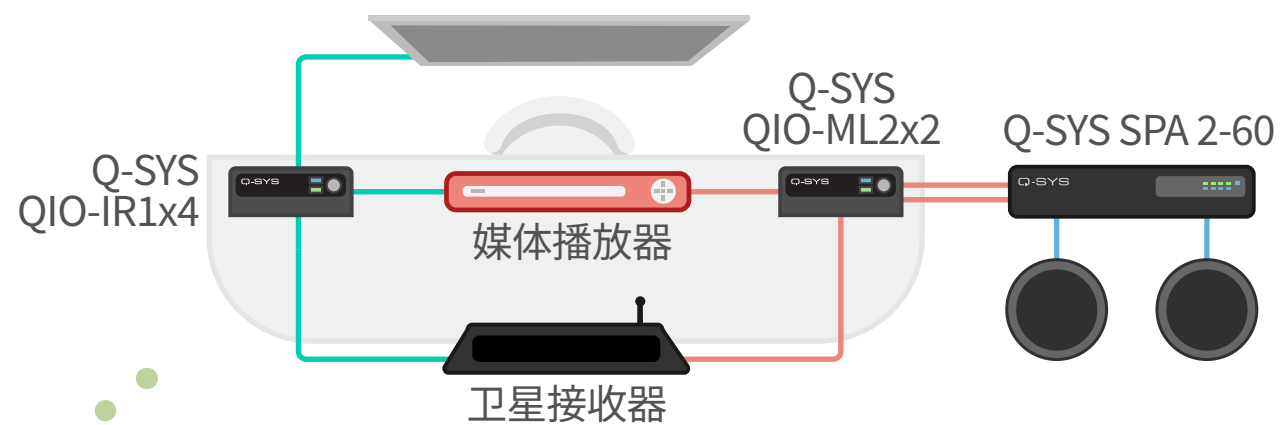

线缆类型

麦克/线路

扬声器

GPIO

系列

红外线

会议室

大堂

Q-SYS Core 610处理器

标准网络交换机

会议室

礼堂