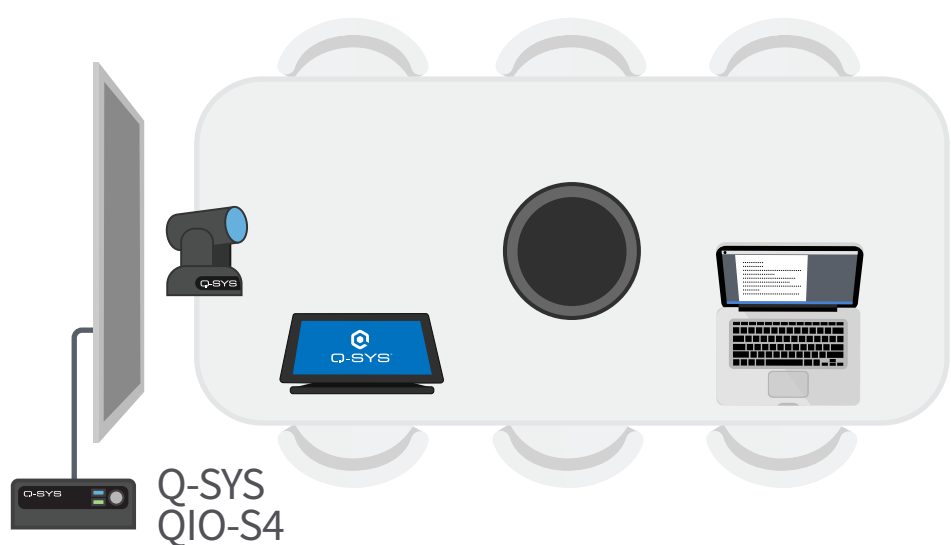

线缆类型

麦克/线路

扬声器

GPIO

系列

红外线

会议室

大堂

Q-SYS Core 610处理器

标准网络交换机

会议室

礼堂