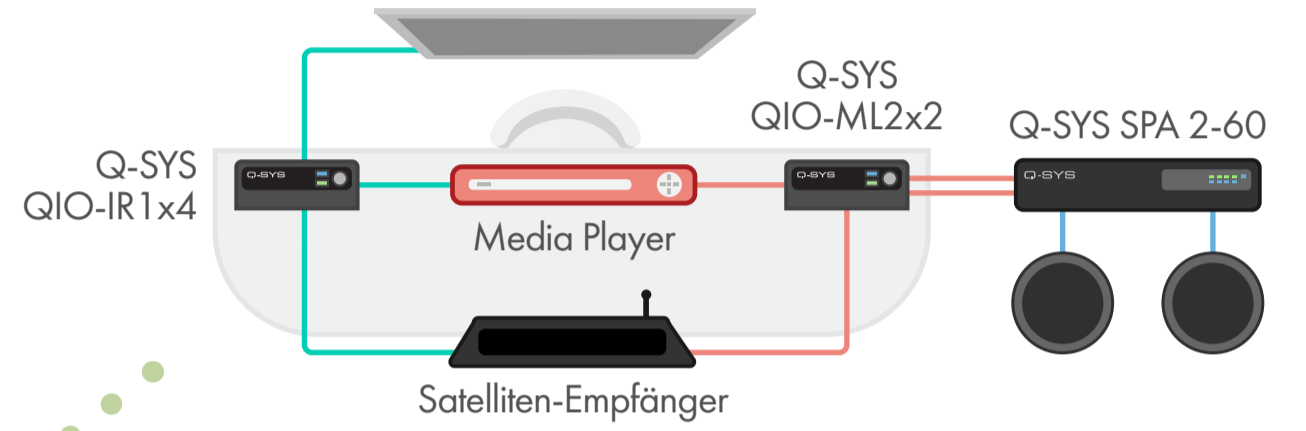

KABELTYP

Mic/Line

Lautsprecher

GPIO

Seriell

IR

Besprechungsraum

Foyer

Q-SYS Core 610 Prozessor

Standard-Netzwerk-Switch

Besprechungsraum

Auditorium