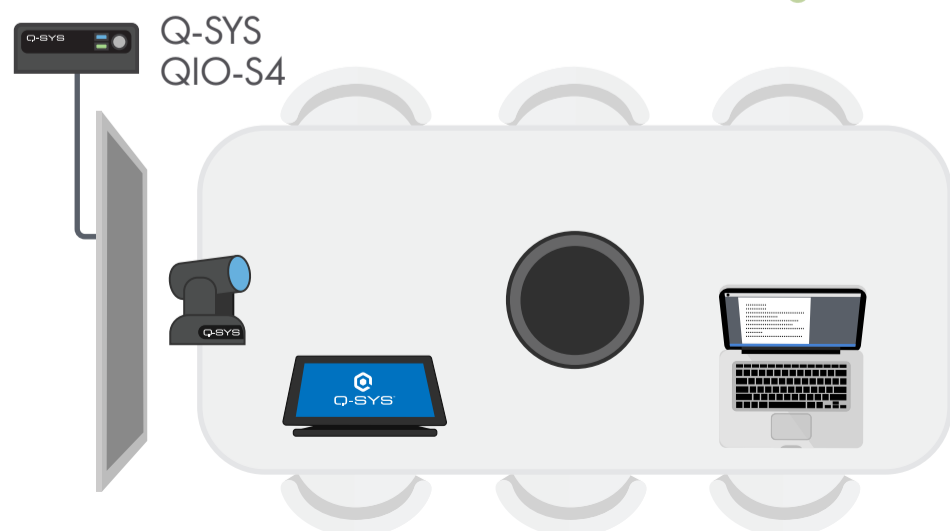

KABELTYP

Mic/Line

Lautsprecher

GPIO

Seriell

IR

Besprechungsraum

Foyer

Q-SYS Core 610 Prozessor

Standard-Netzwerk-Switch

Besprechungsraum

Auditorium