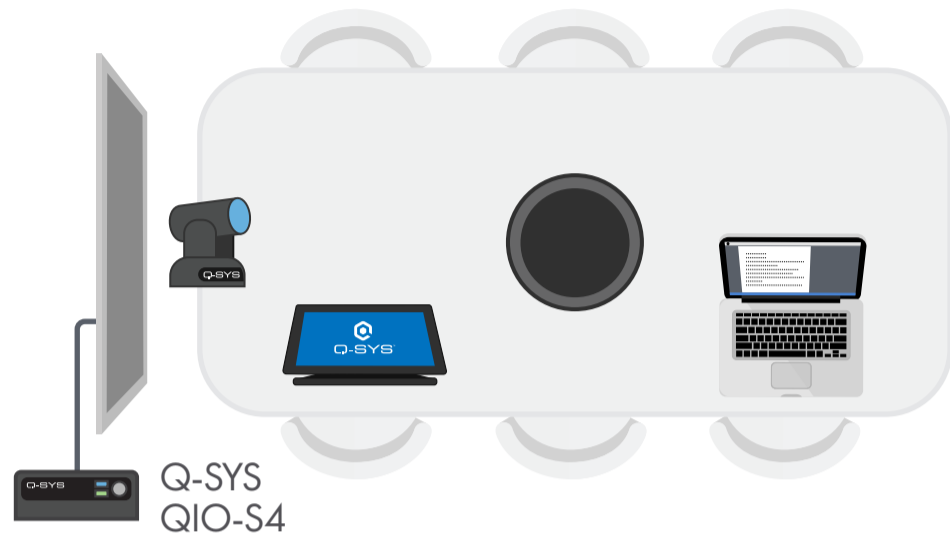

KABELTYP

Mic/Line

Lautsprecher

GPIO

Seriell

IR

Besprechungsraum

Foyer

Q-SYS Core 610 Prozessor

Standard-Netzwerk-Switch

Besprechungsraum

Auditorium